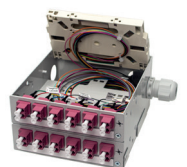

TRAGSCHIENEN-VERTEILER mit Spleißkassetten

Technische Daten

Tragschienenverteiler montagefertig für Tragschienen TH35

Kupplungen, Pigtails Gehäusefarbe erikaviolett, vorkonfektioniert, Kupplungen montiert, Pigtails spleißfertig abgesetzt

Auslieferung Pigtails spleißfertig abgesetzt

Bestellnummer	Kupplungen	Pigtails
H82050H0002	6 x SC Duplex	12 x SC G50/125 OM4
H82050H0102	12 x SC Duplex	24 x SC G50/125 OM4
H82050H0005	6 x LC Duplex	12 x LC G50/125 OM4
H82050H0105	12 x LC Duplex	24 x LC G50/125 OM4