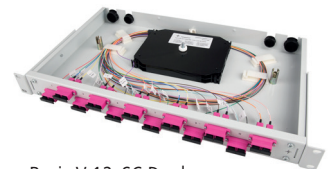

Die in alten Fassungen der DIN EN 50173-1 aufgeführte Farbe schwarz für Multimodefasern ist in der Fassung von 2018 ent-

fallen. Telegärtner bietet daher das komplette Portfolio, bestehend aus Patchkabel, Stecker und Kupplungen in Rangier- und Tragschienenverteilern sowie in FanOut-Modulen für Multimodefasern der Kategorie OM4 grundsätzlich in erikaviolett an und unterstützt damit den neuen Marktstandard für diese Faserklasse. Schwarze Ausführungen sind weiterhin über den TICNET-Konfigurator lieferbar.

LWL RANGIERVERTEILER

Technische Daten

Rangierverteiler 19", 1HE in der Version Basis V, Basis eco, Profi V und Profi eco

Kupplungen, Pigtails Gehäusefarbe erikaviolett, vorkonfektioniert, Kupplungen montiert, Pigtails spleißfertig abgesetzt

Auslieferung Pigtails spleißfertig abgesetzt

Basis eco 6xLC Duplex

Basis V 12xSC Duplex

Bestellnummer	Gehäusotyp	Kupplungen	Pigtails
H02030N0016	Eco V	6 x SC Duplex	
H02030N0019	Eco V	12 x SC Duplex	
H02030N0022	Eco V	24 x SC Duplex	
H02030N0608	Eco V	6 x LC Duplex	
H02030N0609	Eco V	12 x LC Duplex	
H02030N0610	Eco V	24 x LC Duplex	
H02030N0008	Basis V	6 x SC Duplex	
H02030N0009	Basis V	12 x SC Duplex	
H02030N0034	Basis V	24 x SC Duplex	
H02030N0590	Basis V	6 x LC Duplex	
H02030N0491	Basis V	12 x LC Duplex	
H02030N0492	Basis V	24 x LC Duplex	
H02030H0008	Basis V	6 x SC Duplex	12 x SC G50/125 OM4
H02030H0009	Basis V	12 x SC Duplex	24 x SC G50/125 OM4
H02030H0034	Basis V	24 x SC Duplex	48 x SC G50/125 OM4
H02030H0590	Basis V	6 x LC Duplex	12 x SC G50/125 OM4
H02030H0491	Basis V	12 x LC Duplex	24 x SC G50/125 OM4
H02030H0492	Basis V	24 x LC Duplex	48 x SC G50/125 OM4
H02030N9008	Basis eco	6 x SC Duplex	
H02030N9009	Basis eco	12 x SC Duplex	
H02030N9034	Basis eco	24 x SC Duplex	