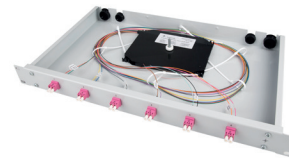

UMFANGREICHES OM4 PORTFOLIO

MIT KUPPLUNGEN UND KABELN IN ERIKAVIOLETT

Unterschiedliche Farben für Glasfaser-Stecker und Kupplungen erleichtern die Arbeit. Durch sie kann man auf den ersten Blick erkennen, welcher Glasfasertyp verbaut ist, und damit Rückschlüsse auf die Leistungsfähigkeit einer Verkabelung ziehen. So werden Stecker und Kupplungen für Multimodefasern der Kategorie OM4 in der Praxis bevorzugt in erikaviolett ausgeführt.

Die in alten Fassungen der DIN EN 50173-1 aufgeführte Farbe schwarz für Multimodefasern ist in der Fassung von 2018 ent-

fallen. Telegärtner bietet daher das komplette Portfolio, bestehend aus Patchkabel, Stecker und Kupplungen in Rangier- und Tragschienenverteilern sowie in FanOut-Modulen für Multimodefasern der Kategorie OM4 grundsätzlich in erikaviolett an und unterstützt damit den neuen Marktstandard für diese Faserklasse. Schwarze Ausführungen sind weiterhin über den TICNET-Konfigurator lieferbar.

LWL RANGIERVERTEILER

Technische Daten

Rangierverteiler 19", 1HE in der Version Basis V, Basis eco, Profi V und Profi eco

Kupplungen, Pigtails Gehäusefarbe erikaviolett, vorkonfektioniert, Kupplungen montiert, Pigtails spleißfertig abgesetzt

Auslieferung Pigtails spleißfertig abgesetzt

Basis eco 6xLC Duplex