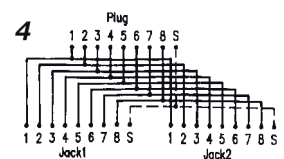

	Bezeichnung	VK-Einheit	Farbe	Bestell-Nr.
ISDN PATCHPANEL 19"				
	ISDN-PATCHPANEL 19" 1 HE, 30 X RJ45 UNGESCHIRMT zweireihig mit Auszug	1	■ RAL 6024 (Grün)	225.1064
	ISDN-PATCHPANEL 19" 1 HE, 50 X RJ45 teilbestückt 10 x RJ45 mit Auszug	1	■ RAL 6024 (Grün)	225.1077
	ISDN-MODUL UNGESCHIRMT 10 PORTS RJ45 für alle ungeschirmten Panels mit zweireihigen Anschlüssen	1	■ RAL 6024 (Grün)	225.1020

VOICE-PATCHKABEL CAT.3

	VOICE-PATCHKABEL CAT.3 UNGESCHIRMT RJ45, 4POLIG halogenfrei Kabel und Haube grün	0,5 m	■ Grün	227.1022
		1,0 m	■ Grün	227.1023
		1,5 m	■ Grün	227.1024
		2,0 m	■ Grün	227.1025
		3,0 m	■ Grün	227.1026
		5,0 m	■ Grün	227.1027
		7,5 m	■ Grün	227.1028
		10,0 m	■ Grün	227.1029
	Y-ADAPTER GESCHIRMT 1 Splitt-Adapter 8 Leiter auf ISDN/Token Ring 2 Splitt-Adapter 8 Leiter auf ISDN/Ethernet 3 Splitt-Adapter 8 Leiter auf 2 x Ethernet 4 Y-Adapter 8 Leiter	1	□ Weiss	1 = 220.0076 2 = 220.0077 3 = 220.0078 4 = 220.0075