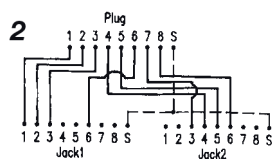

	Bezeichnung	VK-Einheit	Farbe	Bestell-Nr.
ISDN PATCHPANEL 19"				
	ISDN-PATCHPANEL 19" 1 HE, 30 X RJ45 UNGESCHIRMT zweireihig mit Auszug	1	■ RAL 6024 (Grün)	225.1064
	ISDN-PATCHPANEL 19" 1 HE, 50 X RJ45 teilbestückt 10 x RJ45 mit Auszug	1	■ RAL 6024 (Grün)	225.1077
	ISDN-MODUL UNGESCHIRMT 10 PORTS RJ45 für alle ungeschirmten Panels mit zweireihigen Anschlüssen	1	■ RAL 6024 (Grün)	225.1020

VOICE-PATCHKABEL CAT.3

	VOICE-PATCHKABEL CAT.3 UNGESCHIRMT RJ45, 4POLIG halogenfrei Kabel und Haube grün	0,5 m	■ Grün	227.1022
		1,0 m	■ Grün	227.1023
		1,5 m	■ Grün	227.1024
		2,0 m	■ Grün	227.1025
		3,0 m	■ Grün	227.1026
		5,0 m	■ Grün	227.1027
		7,5 m	■ Grün	227.1028
		10,0 m	■ Grün	227.1029
	Y-ADAPTER GESCHIRMT 1 Splitt-Adapter 8 Leiter auf ISDN/Token Ring 2 Splitt-Adapter 8 Leiter auf ISDN/Ethernet 3 Splitt-Adapter 8 Leiter auf 2 x Ethernet 4 Y-Adapter 8 Leiter	1	□ Weiss	1 = 220.0076 2 = 220.0077 3 = 220.0078 4 = 220.0075