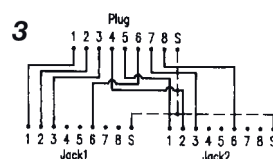

	Bezeichnung	VK-Einheit	Farbe	Bestell-Nr.
ISDN PATCHPANEL 19"				
	ISDN-PATCHPANEL 19" 1 HE, 30 X RJ45 UNGESCHIRMT zweireihig mit Auszug	1	■ RAL 6024 (Grün)	225.1064
	ISDN-PATCHPANEL 19" 1 HE, 50 X RJ45 teilbestückt 10 x RJ45 mit Auszug	1	■ RAL 6024 (Grün)	225.1077
	ISDN-MODUL UNGESCHIRMT 10 PORTS RJ45 für alle ungeschirmten Panels mit zweireihigen Anschlüssen	1	■ RAL 6024 (Grün)	225.1020

VOICE-PATCHKABEL CAT.3

	VOICE-PATCHKABEL CAT.3 UNGESCHIRMT RJ45, 4POLIG halogenfrei Kabel und Haube grün	0,5 m	■ Grün	227.1022
		1,0 m	■ Grün	227.1023
		1,5 m	■ Grün	227.1024
		2,0 m	■ Grün	227.1025
		3,0 m	■ Grün	227.1026
		5,0 m	■ Grün	227.1027
		7,5 m	■ Grün	227.1028
		10,0 m	■ Grün	227.1029
	Y-ADAPTER GESCHIRMT 1 Splitt-Adapter 8 Leiter auf ISDN/Token Ring 2 Splitt-Adapter 8 Leiter auf ISDN/Ethernet 3 Splitt-Adapter 8 Leiter auf 2 x Ethernet 4 Y-Adapter 8 Leiter	1	□ Weiss	1 = 220.0076 2 = 220.0077 3 = 220.0078 4 = 220.0075