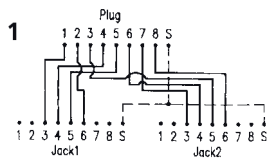

	Bezeichnung	VK-Einheit	Farbe	Bestell-Nr.
ISDN PATCHPANEL 19"				
	ISDN-PATCHPANEL 19" 1 HE, 30 X RJ45 UNGESCHIRMT zweireihig mit Auszug	1	■ RAL 6024 (Grün)	225.1064
	ISDN-PATCHPANEL 19" 1 HE, 50 X RJ45 teilbestückt 10 x RJ45 mit Auszug	1	■ RAL 6024 (Grün)	225.1077
	ISDN-MODUL UNGESCHIRMT 10 PORTS RJ45 für alle ungeschirmten Panels mit zweireihigen Anschlüssen	1	■ RAL 6024 (Grün)	225.1020

VOICE-PATCHKABEL CAT.3

	VOICE-PATCHKABEL CAT.3 UNGESCHIRMT RJ45, 4POLIG halogenfrei Kabel und Haube grün	0,5 m	■ Grün	227.1022
		1,0 m	■ Grün	227.1023
		1,5 m	■ Grün	227.1024
		2,0 m	■ Grün	227.1025
		3,0 m	■ Grün	227.1026
		5,0 m	■ Grün	227.1027
		7,5 m	■ Grün	227.1028
		10,0 m	■ Grün	227.1029
	Y-ADAPTER GESCHIRMT 1 Splitt-Adapter 8 Leiter auf ISDN/Token Ring 2 Splitt-Adapter 8 Leiter auf ISDN/Ethernet 3 Splitt-Adapter 8 Leiter auf 2 x Ethernet 4 Y-Adapter 8 Leiter	1	□ Weiss	1 = 220.0076 2 = 220.0077 3 = 220.0078 4 = 220.0075